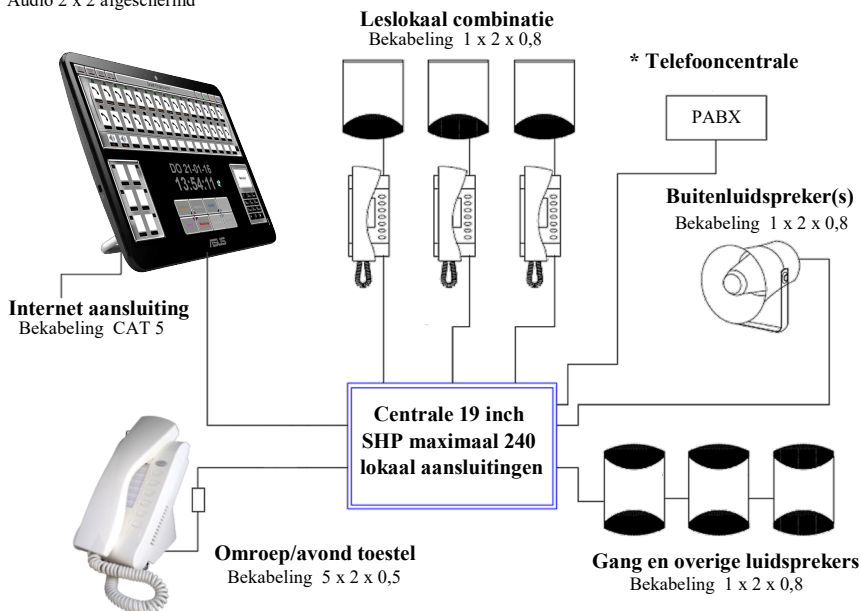

Als ondersteuning is een koppeling mogelijk op b.v. een bestaande brandcentrale.

De alarmsignalen zijn door u zelf te bepalen. Tevens bestaat de mogelijkheid om 3 BHV signalen te genereren. (Optie).

Het systeem bestaat uit: computer, software, centrale in een 19 inch rack, lokaalcombinaties en luidsprekers.

Snel en verstaanbaar mededelingen doorgeven in het gehele of gedeeltelijke schoolcomplex is met de SHP 240 eenvoudig te realiseren.

Lokalen worden bekabeld met een twee aderige kabel in "ster" vorm. De overige luidsprekers worden bekabeld met een twee aderige kabel in een "bus" vorm.

Graaf Engelbrecht College te Breda

HAGO SHP systemen voor lestijden en omroep op scholen zonder barrières

De software biedt programmeerbare lesroosters, door synchronisatie van de klok via het internet, klinkt het lesroostersignaal altijd exact op tijd.

SHP240 lestijden/omroep systeem

System overzicht SHP 240 met communicatie

Touchscreen computer, bedientoestel met telefoonhoorn

Data 2 x 2 afgeschermd
Audio 2 x 2 afgeschermd

* Optie met telefoonkaart

Met het ontwerpen van de SHP 240, en de ervaring met de voorgangers de SH-55 en SH-60, heeft HAGO Electronics nog meer flexibiliteit en kwaliteit kunnen inbouwen. Er is bewust gekozen voor een PC met of zonder touchscreen, waaruit alle functies kunnen worden uitgevoerd. Overzichtelijk en eenvoudig te programmeren en te bedienen. De centrale eenheid, oftewel het technische "hart", is apart verwerkt in een 19 inch rack welke op een willekeurige locatie in het gebouw kan worden geplaatst. Dit rack is geschikt voor maximaal 240 leslokaal aansluitingen. Standaard is de SHP 240 voorzien van veel functies. Het is door deze techniek met name de software mogelijk om een configuratie exact op maat te realiseren.