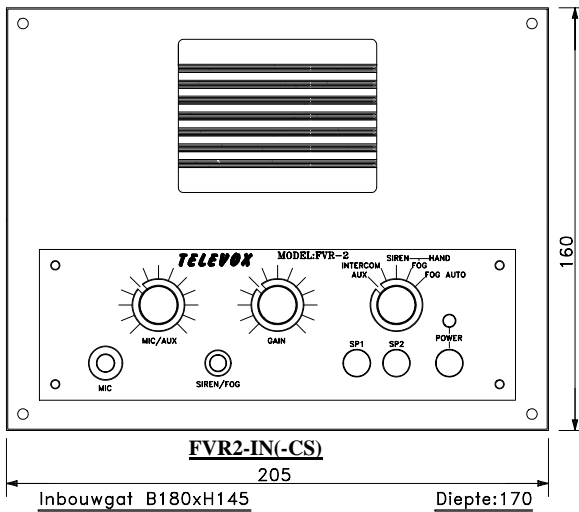

KRACHT-INTERCOM, **TELEVOX** Serie: FVR2

Type: FVR2

2 KANALEN **12 / 24VDC.**
AUDIO VERMOGEN **15 / 20 WATT**

Type: FVR2-IB

Type: FVR2-IN (CS)

Inbouwgat B180xH65

FVR2-IB

FVR2-IN(-CS)

Inbouwgat B180xH145

Diepte:170

* **INBOUW LUIDSPREKER** tbv. FVR2-IB
Type: A4-IB-10-SN , Afm.: 115x115mm. , Gat: 95mm.

* **VOETSCHAKELAAR**
Type: FS-60

HAND-MICROFOON
Type: DF-501

* **ZWAANEHALS MICROFOON**
Type: GFD-40-VT