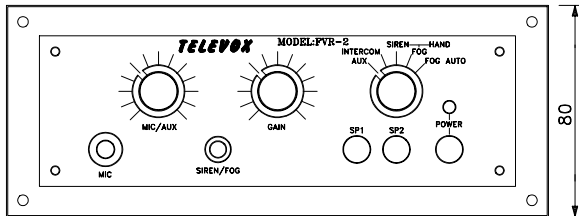

KRACHT-INTERCOM, **TELEVOX** Serie: FVR2

Type: FVR2

2 KANALEN **12 / 24VDC.**
AUDIO VERMOGEN **15 / 20 WATT**

Type: FVR2-IB

Type: FVR2-IN (CS)

Inbouwgat B180xH65

FVR2-IB

FVR2-IN(-CS)

Inbouwgat B180xH145

Diepte:170

* **INBOUW LUIDSPREKER** tbv. FVR2-IB
Type: A4-IB-10-SN , Afm.: 115x115mm. , Gat: 95mm.

* **VOETSCHAKELAAR**
Type: FS-60

HAND-MICROFOON
Type: DF-501

* **ZWAANEHALS MICROFOON**
Type: GFD-40-VT

- BIJ ALLE MODELLEN:**
- VOEDINGSSPANNING VRIJ VAN MASSA.
- IC VRIJ OPGESTELD.
- KORTSLUITVAST.

Type:

FVR2	OPBOUW	INTERN SPEAKER
FVR2-IB	INBOUW	INTERN SPEAKER
FVR2-IN	INBOUW	EXTERN SPEAKER

Opties: *

- (-CS) 2 DRAADS SYSTEEM ,OPROEP VAN SUBPOST, OPROEP NAAR SUBPOST.
(-MV) AANSLUITING VOOR EXTERN-MICROFOON EN VOETSCHAKELAAR, Standaard bij de modellen: IB en IN.