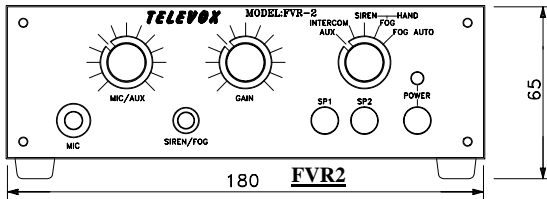

KRACHT-INTERCOM, **TELEVOX** Serie: FVR2

Type: FVR2

2 KANALEN **12 / 24VDC.**
AUDIO VERMOGEN **15 / 20 WATT**

Type: FVR2-IB

Type: FVR2-IN (CS)

Inbouwgat B180xH65

FVR2-IB

FVR2-IN(-CS)

Inbouwgat B180xH145

Diepte:170

* **INBOUW LUIDSPREKER** tbv. FVR2-IB
Type: A4-IB-10-SN , Afm.: 115x115mm. , Gat: 95mm.

* **VOETSCHAKELAAR**
Type: FS-60

HAND-MICROFOON
Type: DF-501

* **ZWAANEHALS MICROFOON**
Type: GFD-40-VT