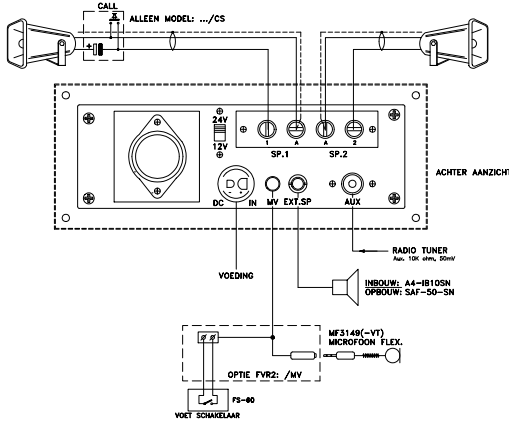

KRACHT-INTERCOM, **TELEVOX** Serie: FVR2

Type: FVR2

2 KANALEN **12 / 24VDC.**
AUDIO VERMOGEN **15 / 20 WATT**

Type: FVR2-IB

Type: FVR2-IN (CS)

Inbouwgat B180xH65

FVR2-IB

FVR2-IN(-CS)

Inbouwgat B180xH145

Diepte:170

* **INBOUW LUIDSPREKER** tbv. FVR2-IB
Type: A4-IB-10-SN , Afm.: 115x115mm. , Gat: 95mm.

* **VOETSCHAKELAAR**
Type: FS-60

HAND-MICROFOON
Type: DF-501

* **ZWAANEHALS MICROFOON**
Type: GFD-40-VT

- BIJ ALLE MODELLEN:**
- VOEDINGSSPANNING VRIJ VAN MASSA.
- IC VRIJ OPGESTELD.
- KORTSLUITVAST.

Type:

FVR2	OPBOUW	INTERN SPEAKER
FVR2-IB	INBOUW	INTERN SPEAKER
FVR2-IN	INBOUW	EXTERN SPEAKER

Opties: *

- (-CS) 2 DRAADS SYSTEEM ,OPROEP VAN SUBPOST, OPROEP NAAR SUBPOST.
(-MV) AANSLUITING VOOR EXTERN-MICROFOON EN VOETSCHAKELAAR, Standaard bij de modellen: IB en IN.